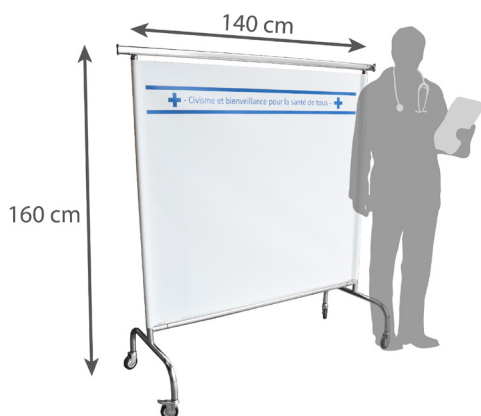

4C

Paravents mobiles

ECO-NOMADE®

+ - Civisme et bienveillance pour la santé de tous - +

OU

+ - J'♥ mes soignantes - Nous♥ nos soignants - +

Médicascreen® à prix réduit !

Optez pour les ECO-NOMADE®, **paravents mobiles bactériostatiques et bio-nettoyables.**

Fabriqués dans nos ateliers à Nantes, pour vous permettre de gérer vos flux de patients et faciliter le travail des soignants.

Départ de nos ateliers : 72 h

Particulièrement adaptés pour les **afflux massifs, box d'urgences, salles de tri, hopitaux de campagne.**

Pratique :

- **Empilables** pour un vrai gain de place
- **Très stables** et équipés de freins

Personnalisé :

Vendus par lot de 5 : 1 lot = 4 paravents unis + 1 paravent imprimé avec l'un de nos deux visuels

Facile d'entretien :

Essuyage humide - Nettoyage vapeur - Chlore actif - Nébulisation

Rapide d'installation :

Livrés en kit et **montés en 5 minutes** chrono sans outil (notice de montage)

1

2

3

4

5

6

NB : étiquette ECO-MED à positionner en partie haute du paravent

Vente dans la limite des disponibilités

MÉDICASCREEN®

Mieux vivre ensemble, espaces & soins

Une activité du groupe

ENJOYOURSACE®
Mieux Vivre Ensemble

ENJOYOURSACE®

4 allée du Mortier, 44620 La Montagne

02 40 320 200

urgence@medicascreen.com

www.medicascreen.com